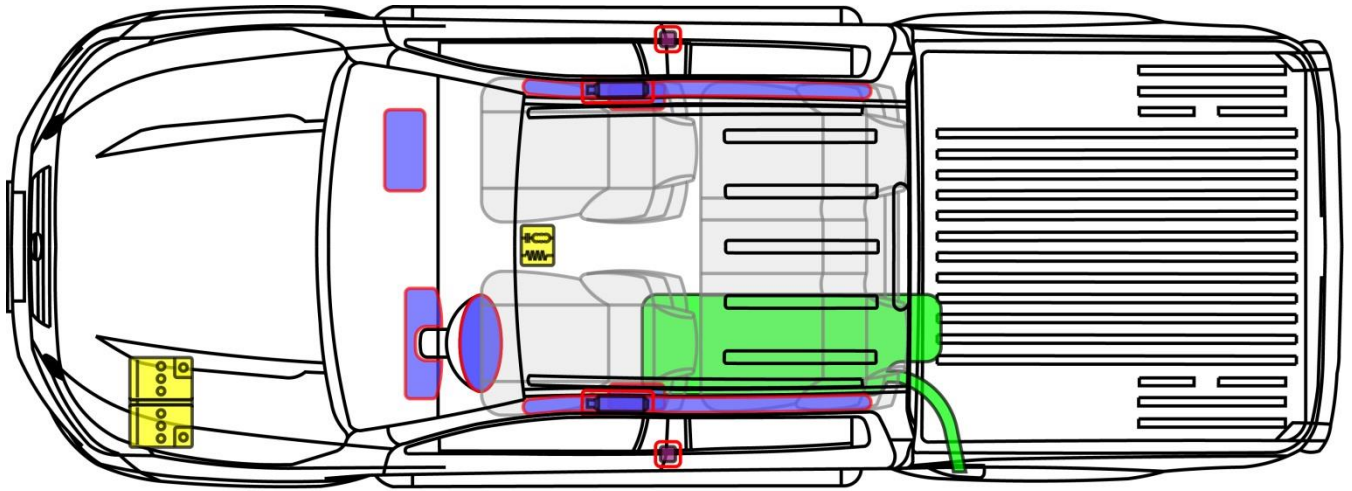

NAVARA Crew Cab

Tüüp: D23, 2015-

NAVARA

Legend

	Turvapadi		Gaasigeneraator		Turvavöö eelpinguti		Täiendavate turvasüsteemide juhtseade		Aktiivne jalakäijate kaitsesüsteem
	Automaatne ümberminekukaitsesüsteem		Gaasiamort / eelpingestatud vedru		Kõrgtugev ala		Erist tähelepanu nõudev ala		
	Madalpinge aku		Ultrakondensaatid, madalpinge		Kütusepaak		Gaasipaak		Kaitseklaap
	Kõrgepinge aku		Kõrgepinge-toitejuhe		Kõrgepingeahela katkestuslülit		Kõrgepingeahelat katkestav kaitsmekarp		Kõrgepinge ultrakondensaatid
	Bensiini- / etanoolipaak								