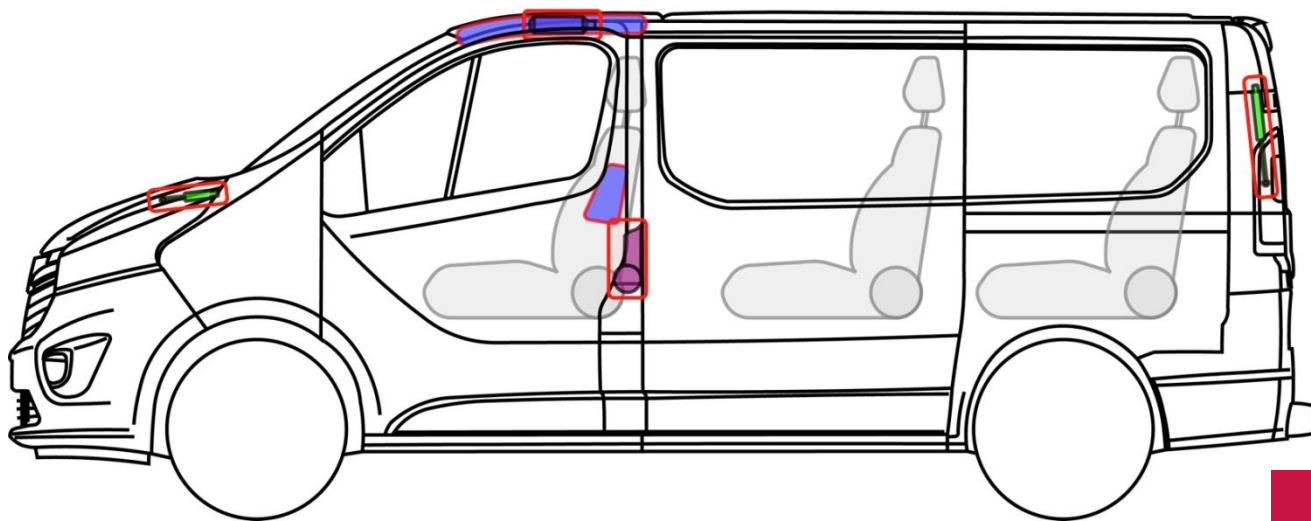

NV300

Tüüp: X82, 2016-

NV300

Legend

| | | | | | | | | | |
|--|-------------------------------------|--|-----------------------------------|--|-------------------------------|--|--|--|------------------------------------|
| | Turvapadi | | Gaasigeneraator | | Turvavöö eelpinguti | | Täiendavate turvasüsteemide juhtseade | | Aktiivne jalakäijate kaitsesüsteem |
| | Automaatne ümberminekukaitsesüsteem | | Gaasiamort / eelpingestatud vedru | | Kõrgtugev ala | | Erist tähelepanu nõudev ala | | |
| | Madalpinge aku | | Ultrakondensaatid, madalpinge | | Kütusepaak | | Gaasipaak | | Kaitseklaap |
| | Kõrgepinge aku | | Kõrgepinge-toitejuhe | | Kõrgepingeahela katkestuslüli | | Kõrgepingeahelat katkestav kaitsmekarp | | Kõrgepinge ultrakondensaatid |
| | Bensiini- / etanoolipaak | | | | | | | | |