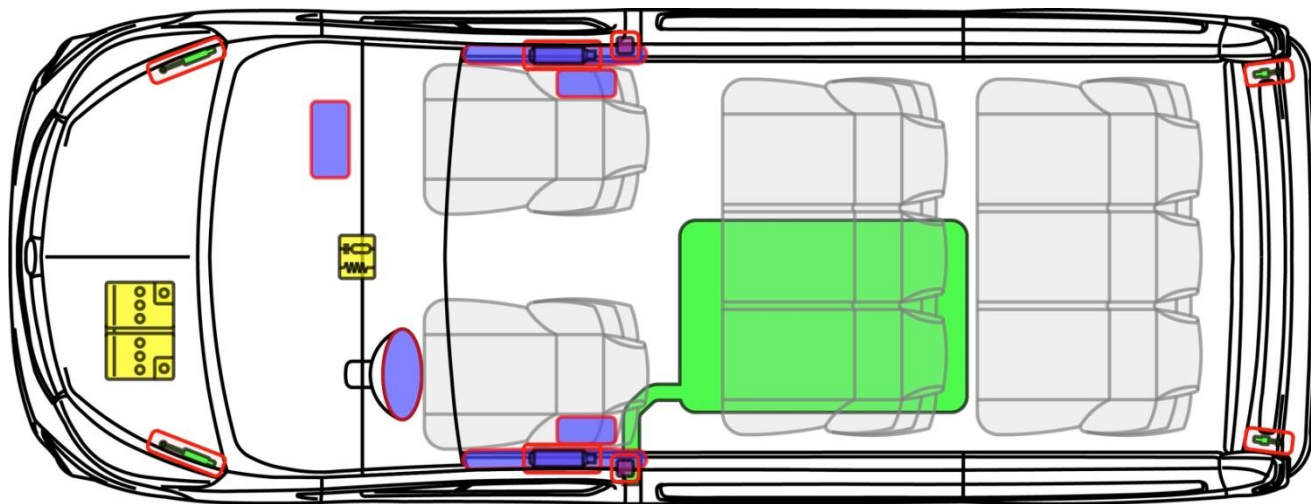

NV300

Tüüp: X82, 2016-

NV300

Legend

| | | | | | | | | | |
|--|-------------------------------------|--|-----------------------------------|--|-------------------------------|--|--|--|------------------------------------|
| | Turvapadi | | Gaasigeneraator | | Turvavöö eelpinguti | | Täiendavate turvasüsteemide juhtseade | | Aktiivne jalakäijate kaitsesüsteem |
| | Automaatne ümberminekukaitsesüsteem | | Gaasiamort / eelpingestatud vedru | | Kõrgtugev ala | | Erist tähelepanu nõudev ala | | |
| | Madalpinge aku | | Ultrakondensaatid, madalpinge | | Kütusepaak | | Gaasipaak | | Kaitseklaap |
| | Kõrgepinge aku | | Kõrgepinge-toitejuhe | | Kõrgepingeahela katkestuslüli | | Kõrgepingeahelat katkestav kaitsmekarp | | Kõrgepinge ultrakondensaatid |
| | Bensiini- / etanoolipaak | | | | | | | | |