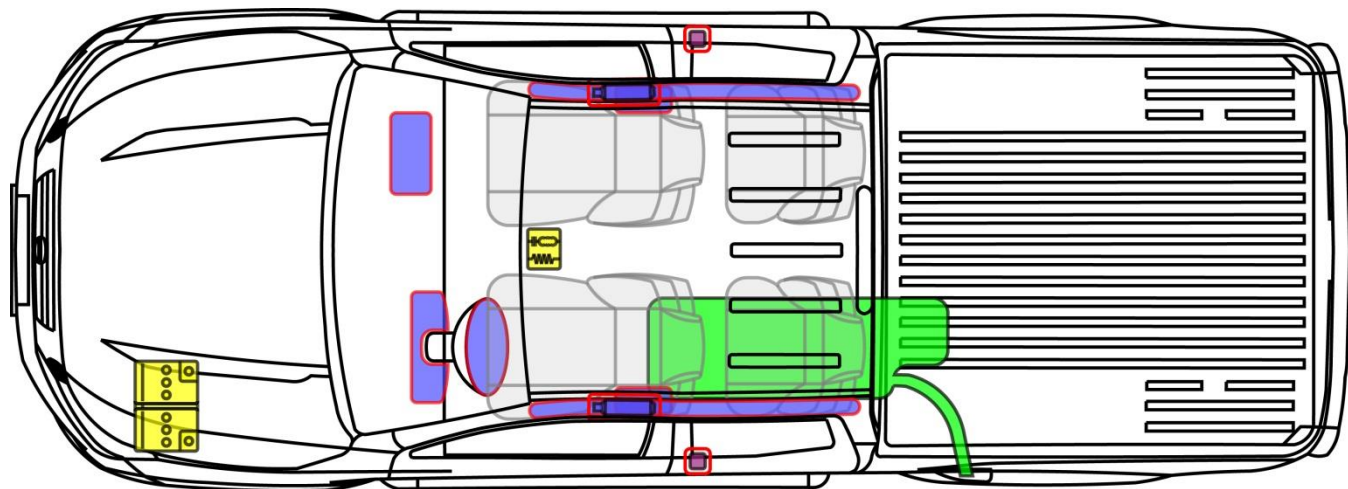

NAVARA King Cab

Tüüp: D23, 2015-

NAVARA

Legend

	Turvapadi		Gaasigeneraator		Turvavöö eelpinguti		Täiendavate turvasüsteemide juhtseade		Aktiivne jalakäijate kaitsesüsteem
	Automaatne ümberminekukaitsesüsteem		Gaasiamort / eelpingestatud vedru		Kõrgtugev ala		Erist tähelepanu nõudev ala		
	Madalpinge aku		Ultrakondensaatid, madalpinge		Kütusepaak		Gaasipaak		Kaitseklaap
	Kõrgepinge aku		Kõrgepinge-toitejuhe		Kõrgepingeahela katkestuslülit		Kõrgepingeahelat katkestav kaitsmekarp		Kõrgepinge ultrakondensaatid
	Bensiini- / etanoolipaak