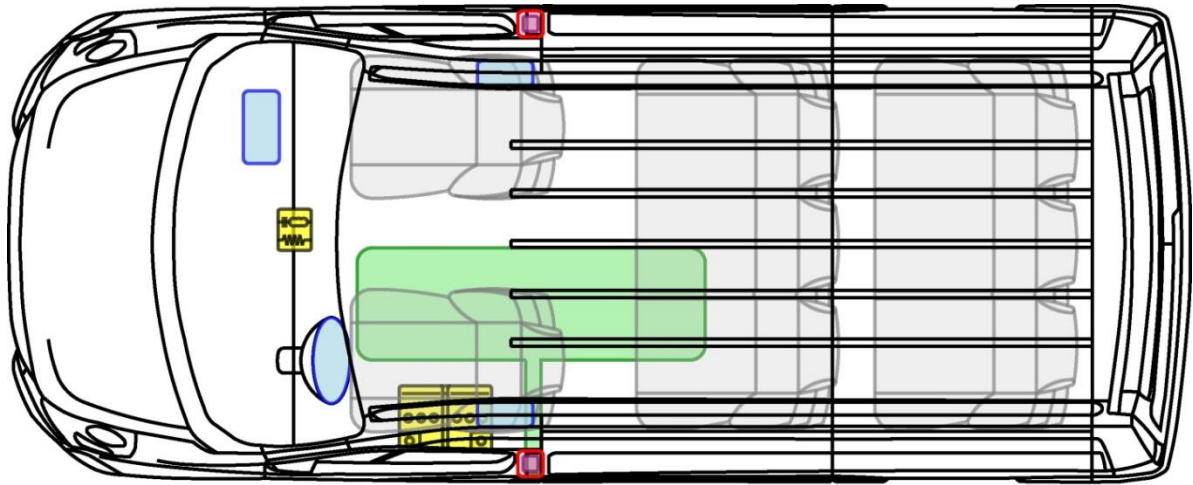

NV400

Tüüp: M9, 2011-

NV400

Legend

	Turvapadi		Gaasigeneraator		Turvavöö eelpinguti		Täiendavate turvasüsteemide juhtseade		Aktiivne jalakäijate kaitsesüsteem
	Automaatne ümberminekukaitsesüsteem		Gaasiamort / eelpingestatud vedru		Kõrgtugev ala		Erist tähelepanu nõudev ala		
	Madalpinge aku		Ultrakondensaatorigid, madalpinge		Kütusepaak		Gaasipaak		Kaitseklaap
	Kõrgepinge aku		Kõrgepingetoitejuhe		Kõrgepingeahela katkestuslüüti		Kõrgepingeahelat katkestav kaitsmekarp		Kõrgepinge ultrakondensaatorigid
	Bensiini- / etanoolipaak								