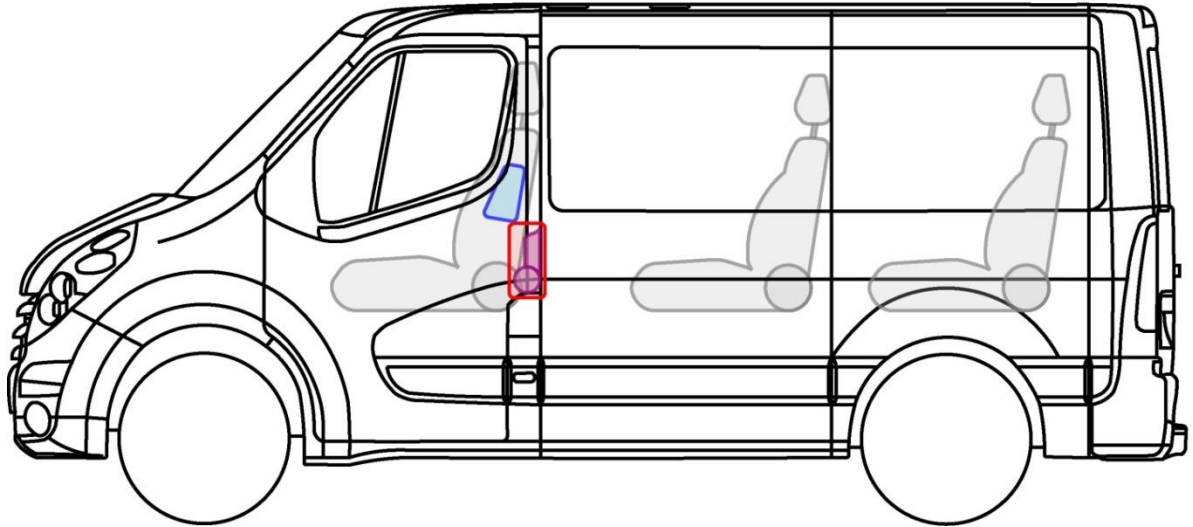

NV400

Tüüp: M9, 2011-

NV400

Legend

	Turvapadi		Gaasigeneraator		Turvavöö eelpinguti		Täiendavate turvasüsteemide juhtseade		Aktiivne jalakäijate kaitsesüsteem
	Automaatne ümberminekukaitsesüsteem		Gaasiamort / eelpingestatud vedru		Kõrgtugev ala		Erist tähelepanu nõudev ala		
	Madalpinge aku		Ultrakondensaatorigid, madalpinge		Kütusepaak		Gaasipaak		Kaitseklaap
	Kõrgepinge aku		Kõrgepingetoitejuhe		Kõrgepingeahela katkestuslüüti		Kõrgepingeahelat katkestav kaitsmekarp		Kõrgepinge ultrakondensaatorigid
	Bensiini- / etanoolipaak								