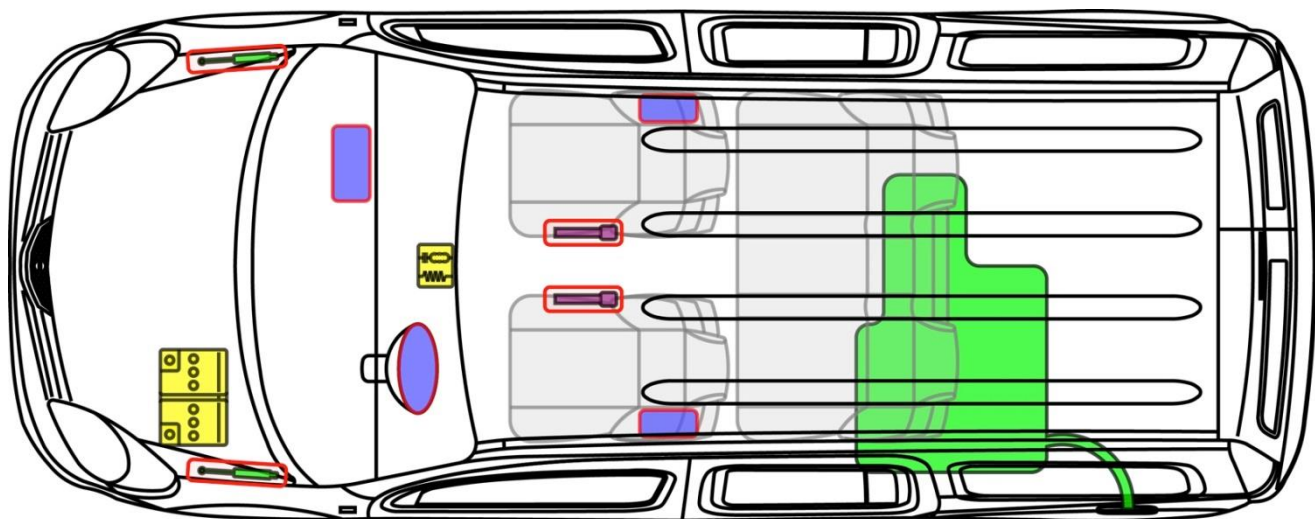

NV250 L2

Tüüp: W, 2019-

NV250

Legend

	Turvapadi		Gaasigeneraator		Turvavöö eelpinguti		Täiendavate turvasüsteemide juhtseade		Aktiivne jalakäijate kaitsesüsteem
	Automaatne ümberminekukaitsesüsteem		Gaasiamort / eelpingestatud vedru		Kõrgtugev ala		Erist tähelepanu nõudev ala		
	Madalpinge aku		Ultrakondensaatid, madalpinge		Kütusepaak		Gaasipaak		Kaitseklaap
	Kõrgepinge aku		Kõrgepinge-toitejuhe		Kõrgepingeahela katkestuslüli		Kõrgepingeahelat katkestav kaitsmekarp		Kõrgepinge ultrakondensaatid
	Bensiini- / etanoolipaak								