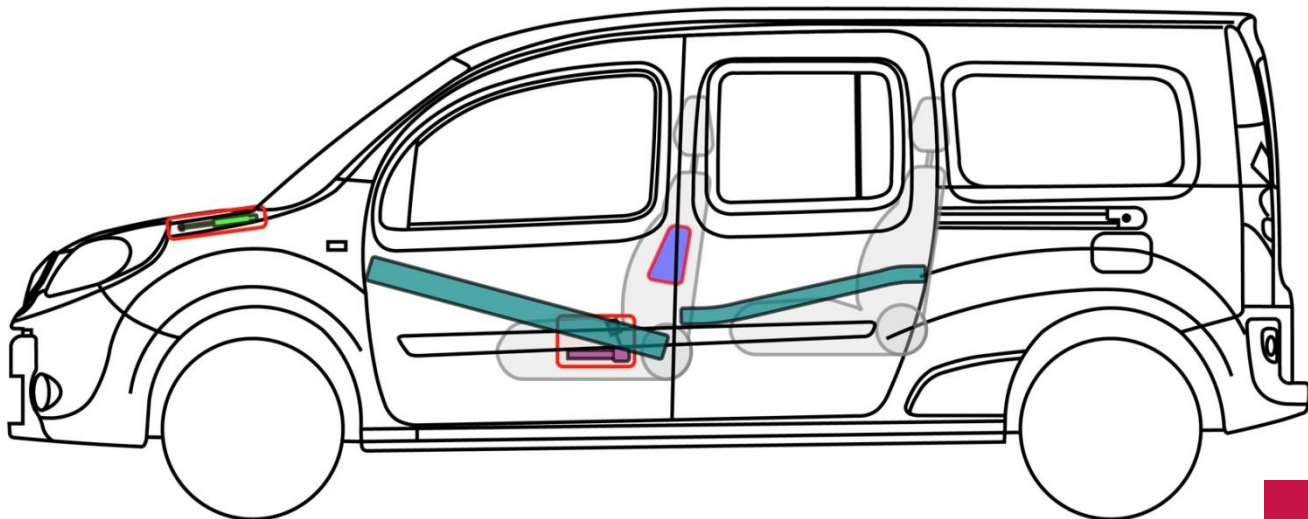

NV250 L2

Tüüp: W, 2019-

NV250

Legend

	Turvapadi		Gaasigeneraator		Turvavöö eelpinguti		Täiendavate turvasüsteemide juhtseade		Aktiivne jalakäijate kaitsesüsteem
	Automaatne ümberminekukaitsesüsteem		Gaasiamort / eelpingestatud vedru		Kõrgtugev ala		Erist tähelepanu nõudev ala		
	Madalpinge aku		Ultrakondensaatid, madalpinge		Kütusepaak		Gaasipaak		Kaitseklaap
	Kõrgepinge aku		Kõrgepinge-toitejuhe		Kõrgepingeahela katkestuslüli		Kõrgepingeahelat katkestav kaitsmekarp		Kõrgepinge ultrakondensaatid
	Bensiini- / etanoolipaak								