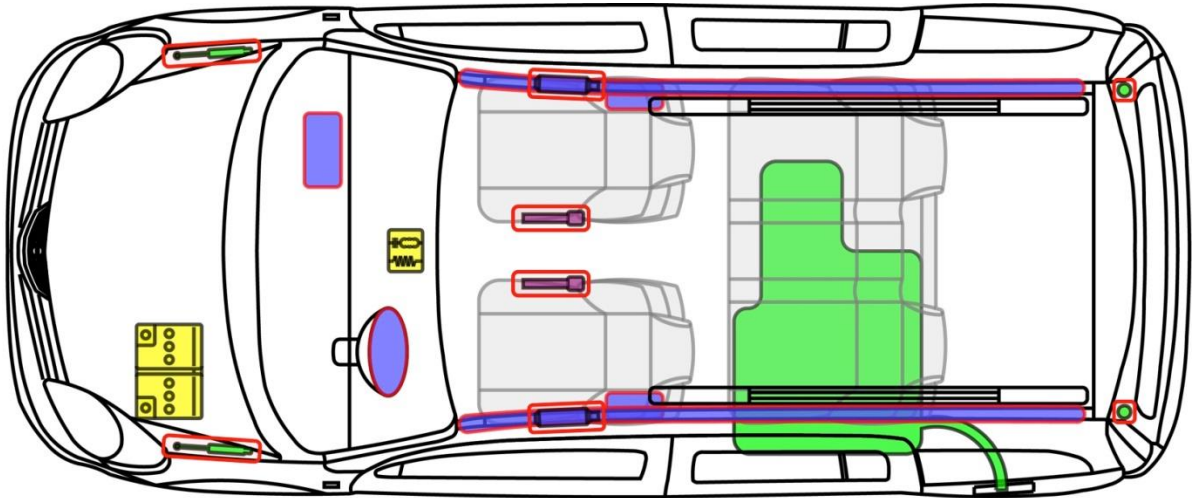

NV250 L1

Tüüp: W, 2019-

NV250

Legend

	Turvapadi		Gaasigeneraator		Turvavöö eelpinguti		Täiendavate turvasüsteemide juhtseade		Aktiivne jalakäijate kaitsesüsteem
	Automaatne ümberminekukaitsesüsteem		Gaasiamort / eelpingestatud vedru		Kõrgtugev ala		Erist tähelepanu nõudev ala		
	Madalpinge aku		Ultrakondensaatid, madalpinge		Kütusepaak		Gaasipaak		Kaitseklaap
	Kõrgepinge aku		Kõrgepinge-toitejuhe		Kõrgepingeahela katkestuslülit		Kõrgepingeahelat katkestav kaitsmekarp		Kõrgepinge ultrakondensaatid
	Bensiini- / etanoolipaak								