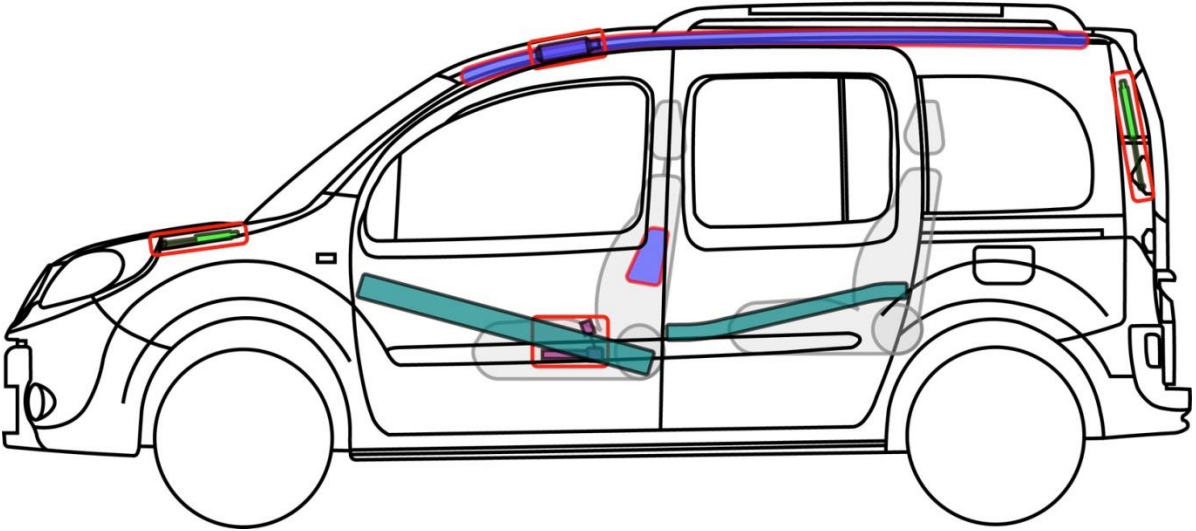

NV250 L1

Tüüp: W, 2019-

NV250

Legend

	Turvapadi		Gaasigeneraator		Turvavöö eelpinguti		Täiendavate turvasüsteemide juhtseade		Aktiivne jalakäijate kaitsesüsteem
	Automaatne ümberminekukaitsesüsteem		Gaasiamort / eelpingestatud vedru		Kõrgtugev ala		Erist tähelepanu nõudev ala		
	Madalpinge aku		Ultrakondensaatid, madalpinge		Kütusepaak		Gaasipaak		Kaitseklaap
	Kõrgepinge aku		Kõrgepinge-toitejuhe		Kõrgepingeahela katkestuslülit		Kõrgepingeahelat katkestav kaitsmekarp		Kõrgepinge ultrakondensaatid
	Bensiini- / etanoolipaak								