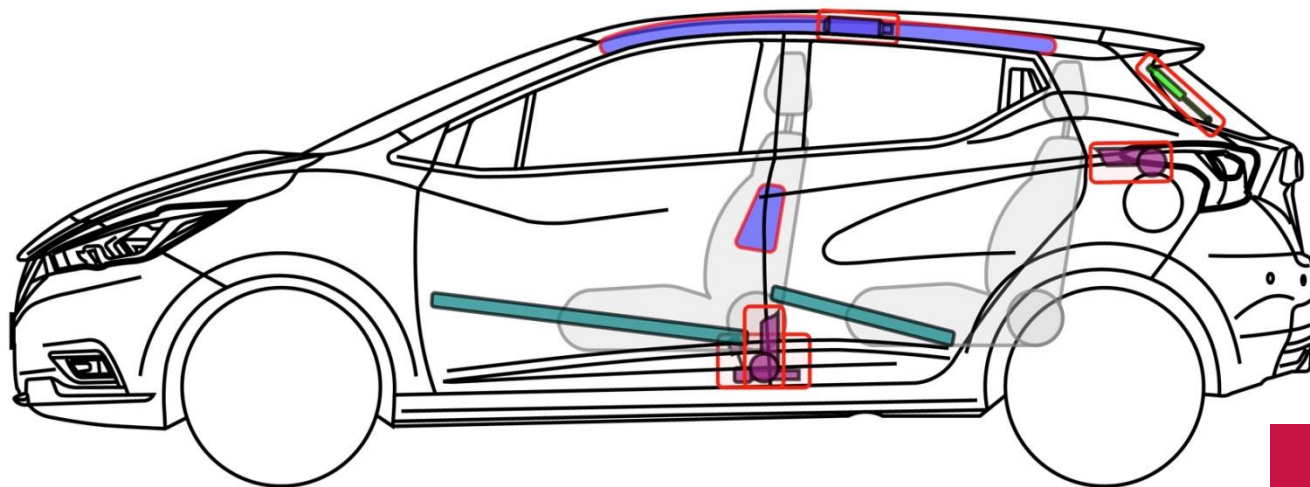

# MICRA

Tüüp: K14, 2017-

**MICRA**

## Legend

	Turvapadi		Gaasigeneraator		Turvavöö eelpinguti		Täiendavate turvasüsteemide juhtseade		Aktiivne jalakäijate kaitsesüsteem
	Automaatne ümberminekukaitsesüsteem		Gaasiamort / eelpingestatud vedru		Kõrgtugev ala		Erist tähelepanu nõudev ala		
	Madalpinge aku		Ultrakondensaatid, madalpinge		Kütusepaak		Gaasipaak		Kaitseklaap
	Kõrgepinge aku		Kõrgepinge-toitejuhe		Kõrgepingeahela katkestuslülit		Kõrgepingeahelat katkestav kaitsmekarp		Kõrgepinge ultrakondensaatid
	Bensiini- / etanoolipaak								