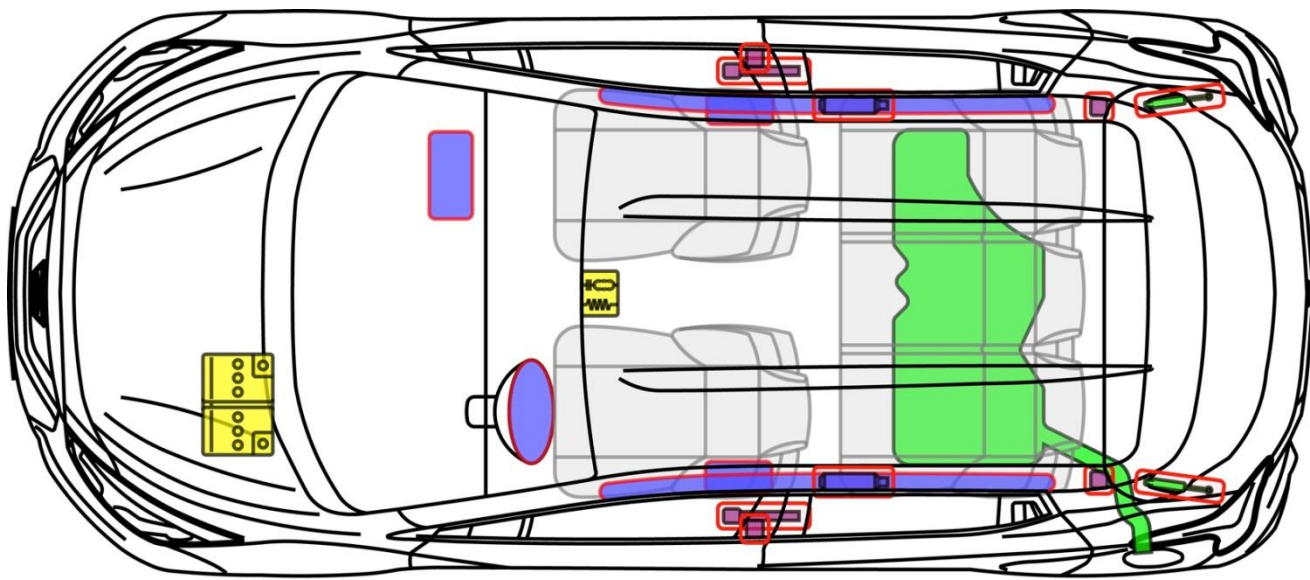

MICRA

Tüüp: K14, 2017-

MICRA

Legend

	Turvapadi		Gaasigeneraator		Turvavöö eelpinguti		Täiendavate turvasüsteemide juhtseade		Aktiivne jalakäijate kaitsesüsteem
	Automaatne ümberminekukaitsesüsteem		Gaasiamort / eelpingestatud vedru		Kõrgtugev ala		Erist tähelepanu nõudev ala		
	Madalpinge aku		Ultrakondensaatid, madalpinge		Kütusepaak		Gaasipaak		Kaitseklaap
	Kõrgepinge aku		Kõrgepinge-toitejuhe		Kõrgepingeahela katkestuslülit		Kõrgepingeahelat katkestav kaitsmekarp		Kõrgepinge ultrakondensaatid
	Bensiini- / etanoolipaak